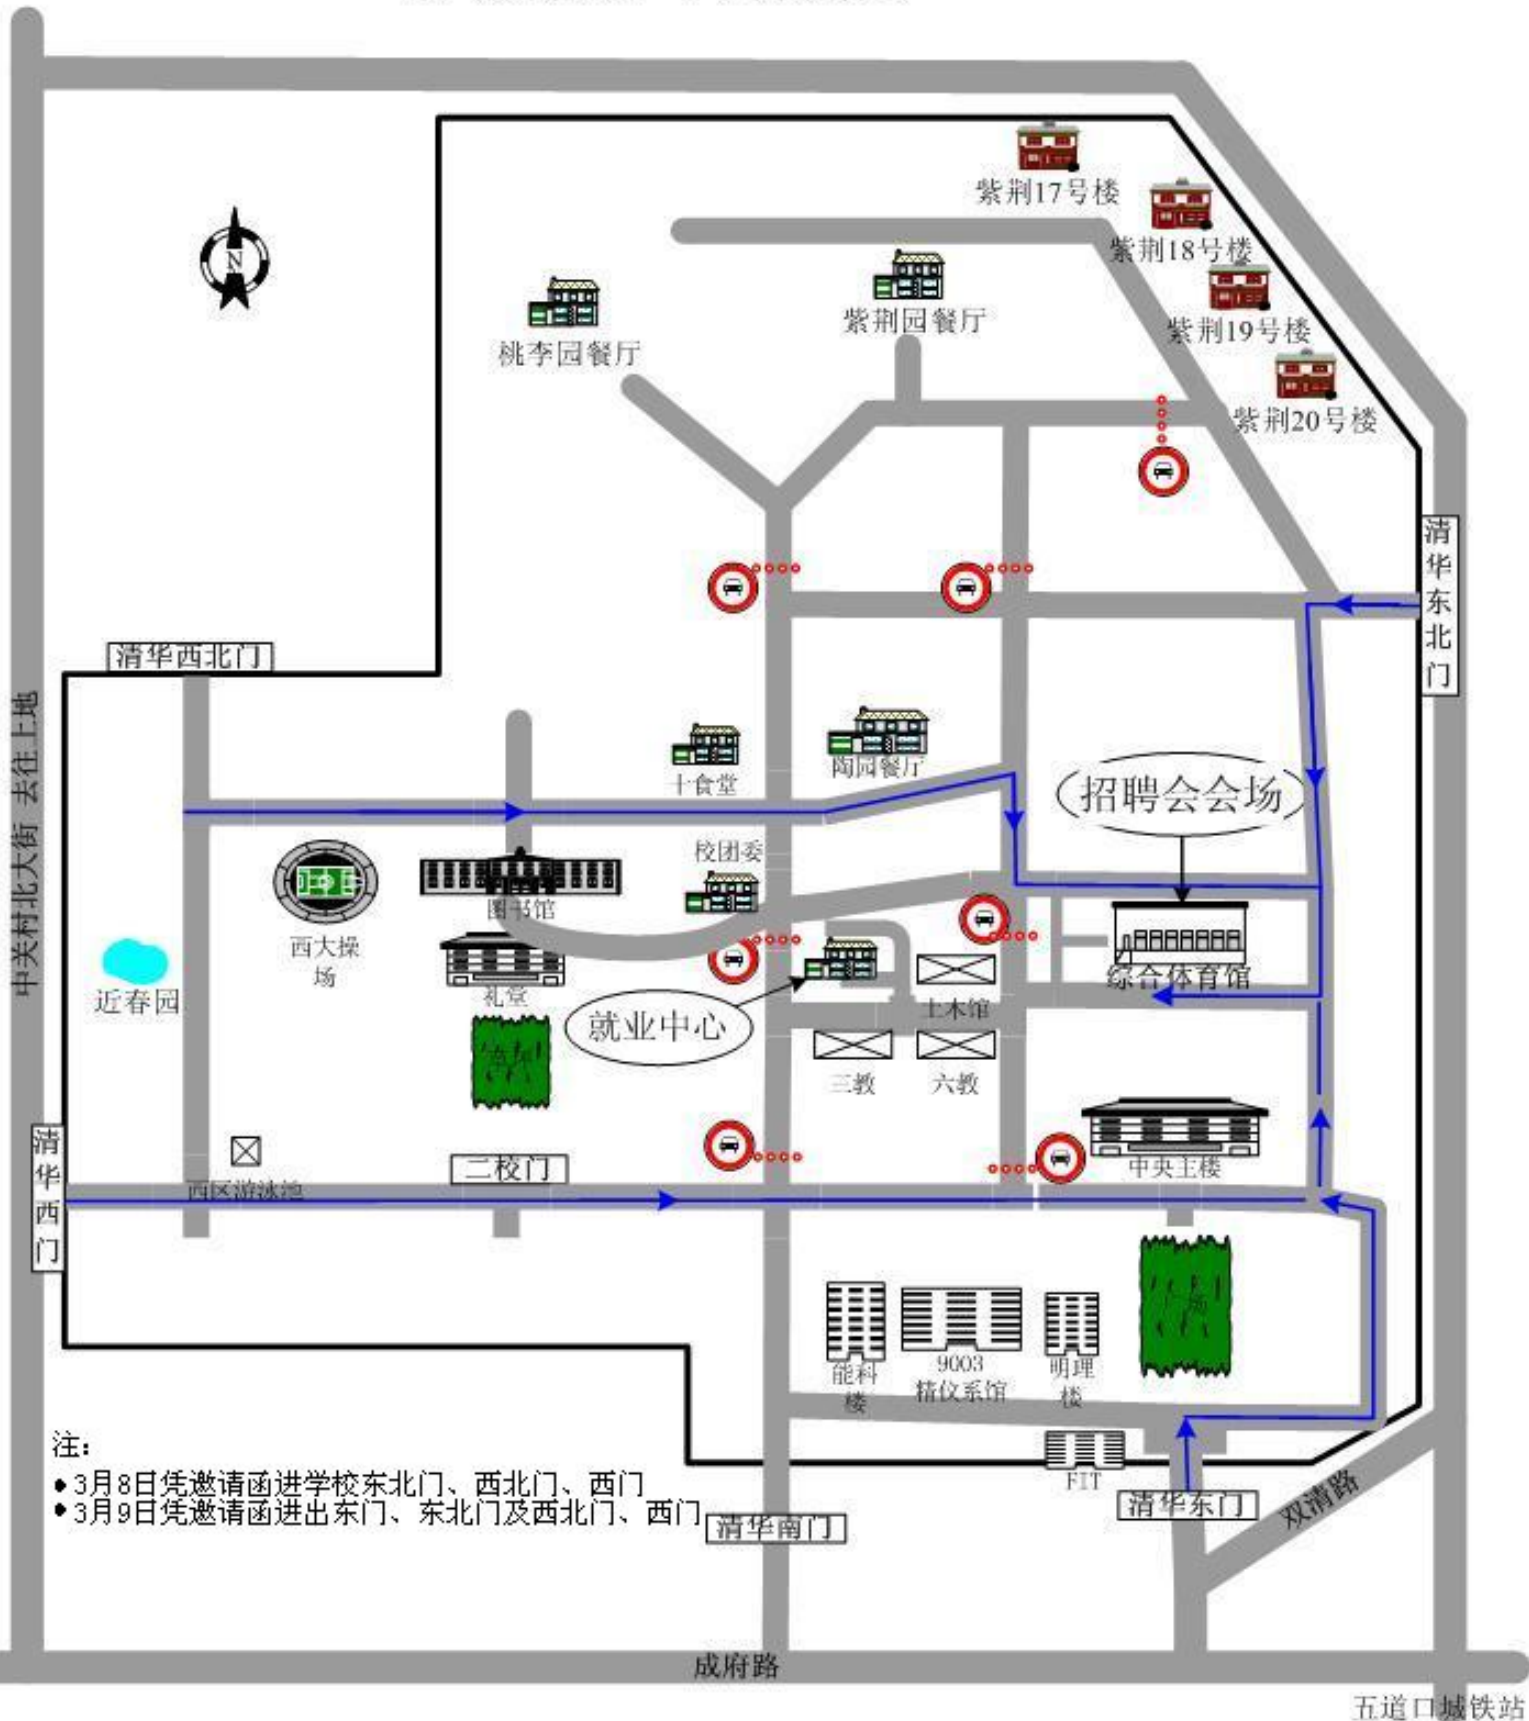

清华大学2007年毕业生就业 洽谈会行车路线图

注:

- 3月8日凭邀请函进学校东北门、西北门、西门
- 3月9日凭邀请函进出东门、东北门及西北门、西门